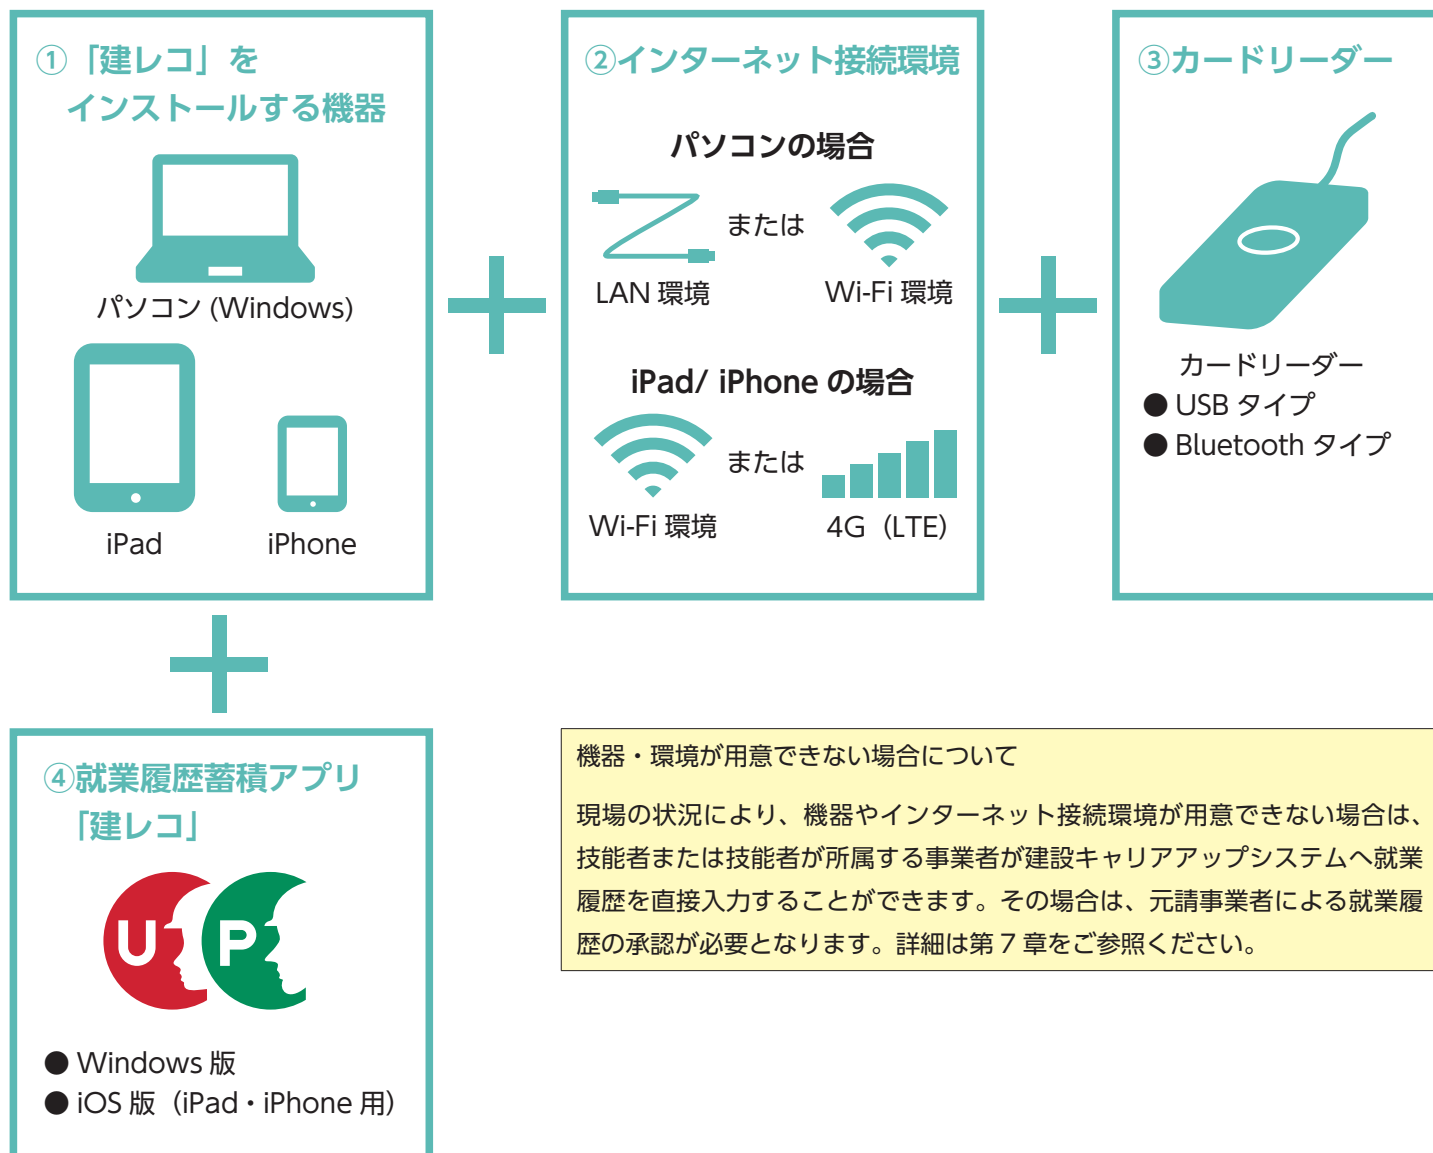

# 第6章 目次

01	はじめに .....	3
02	機器・環境の準備 .....	3
	1 用意する機器・環境について .....	3
	2 インターネット接続環境 .....	4
	3 「建レコ」をインストールする機器について .....	5
	4 カードリーダー .....	6
	5 備品について .....	7
03	就業履歴登録アプリ「建レコ」インストール .....	8
04	カードリーダーの設置 .....	10
05	現場における技能者への周知 .....	11
	1 周知する内容についてのガイドライン .....	11
	2 カードタッチお知らせのイメージ .....	11

# 01 はじめに

第6章では、元請事業者が現場で準備するカードリーダーやその他の機器・環境について説明します。

### 1 用意する機器・環境について

技能者の就業履歴を蓄積するためには、以下の①②③の機器・環境と、④就業履歴登録アプリ「建レコ」が必要です。