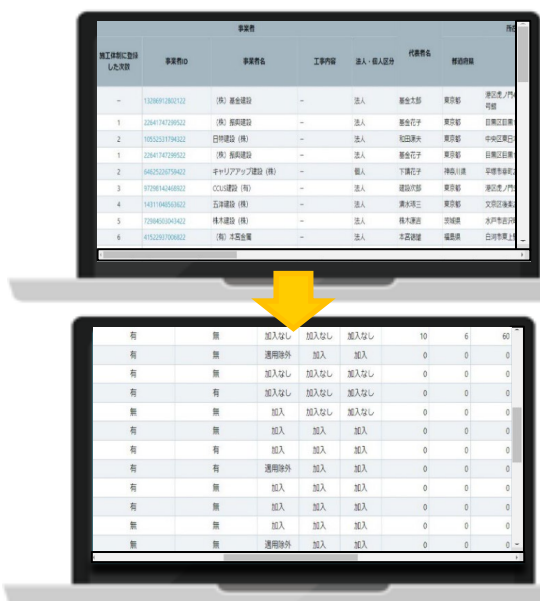

建設キャリアアップシステム画面の操作性・表示性の向上について ～表頭・表側の固定表示～

建設キャリアアップシステムで表示される以下の画面について、画面スクロール時に表頭・表側が固定表示されるよう改善を図りました。

<対象画面>

施工体制登録事業者一覧、施工体制登録技能者一覧、下位事業者一覧、
 就業履歴一覧（月別集約）、就業履歴一覧（月別カレンダー）、施工体制への技能者登録、
 就業履歴承認、帳票ダウンロード一覧

縦・横スクロールした際に表頭・表側が表示されない

縦・横スクロールした際でも赤枠内の表頭・表側が常に固定表示されることにより、表示されている情報の項目がわかるように改善

<留意事項>

表頭・表側の固定は、ご使用端末の解像度及び画面表示倍率により自動設定されます。

表側の固定表示箇所が左半分以上を占める場合には表頭・表側ともに固定されなくなるため、固定して利用したい場合には、以下の方法で画面表示倍率を縮小してください。

※画面表示倍率の変更方法

○ブラウザで行う場合

ブラウザ右上にある「メニュー」のマークをクリック ⇒ 表示された一覧の「ズーム」で調整

○キーボードで行う場合

[Ctrl]キー + マウスホイール上下 または [Ctrl]+ プラス (+) マイナス (-)