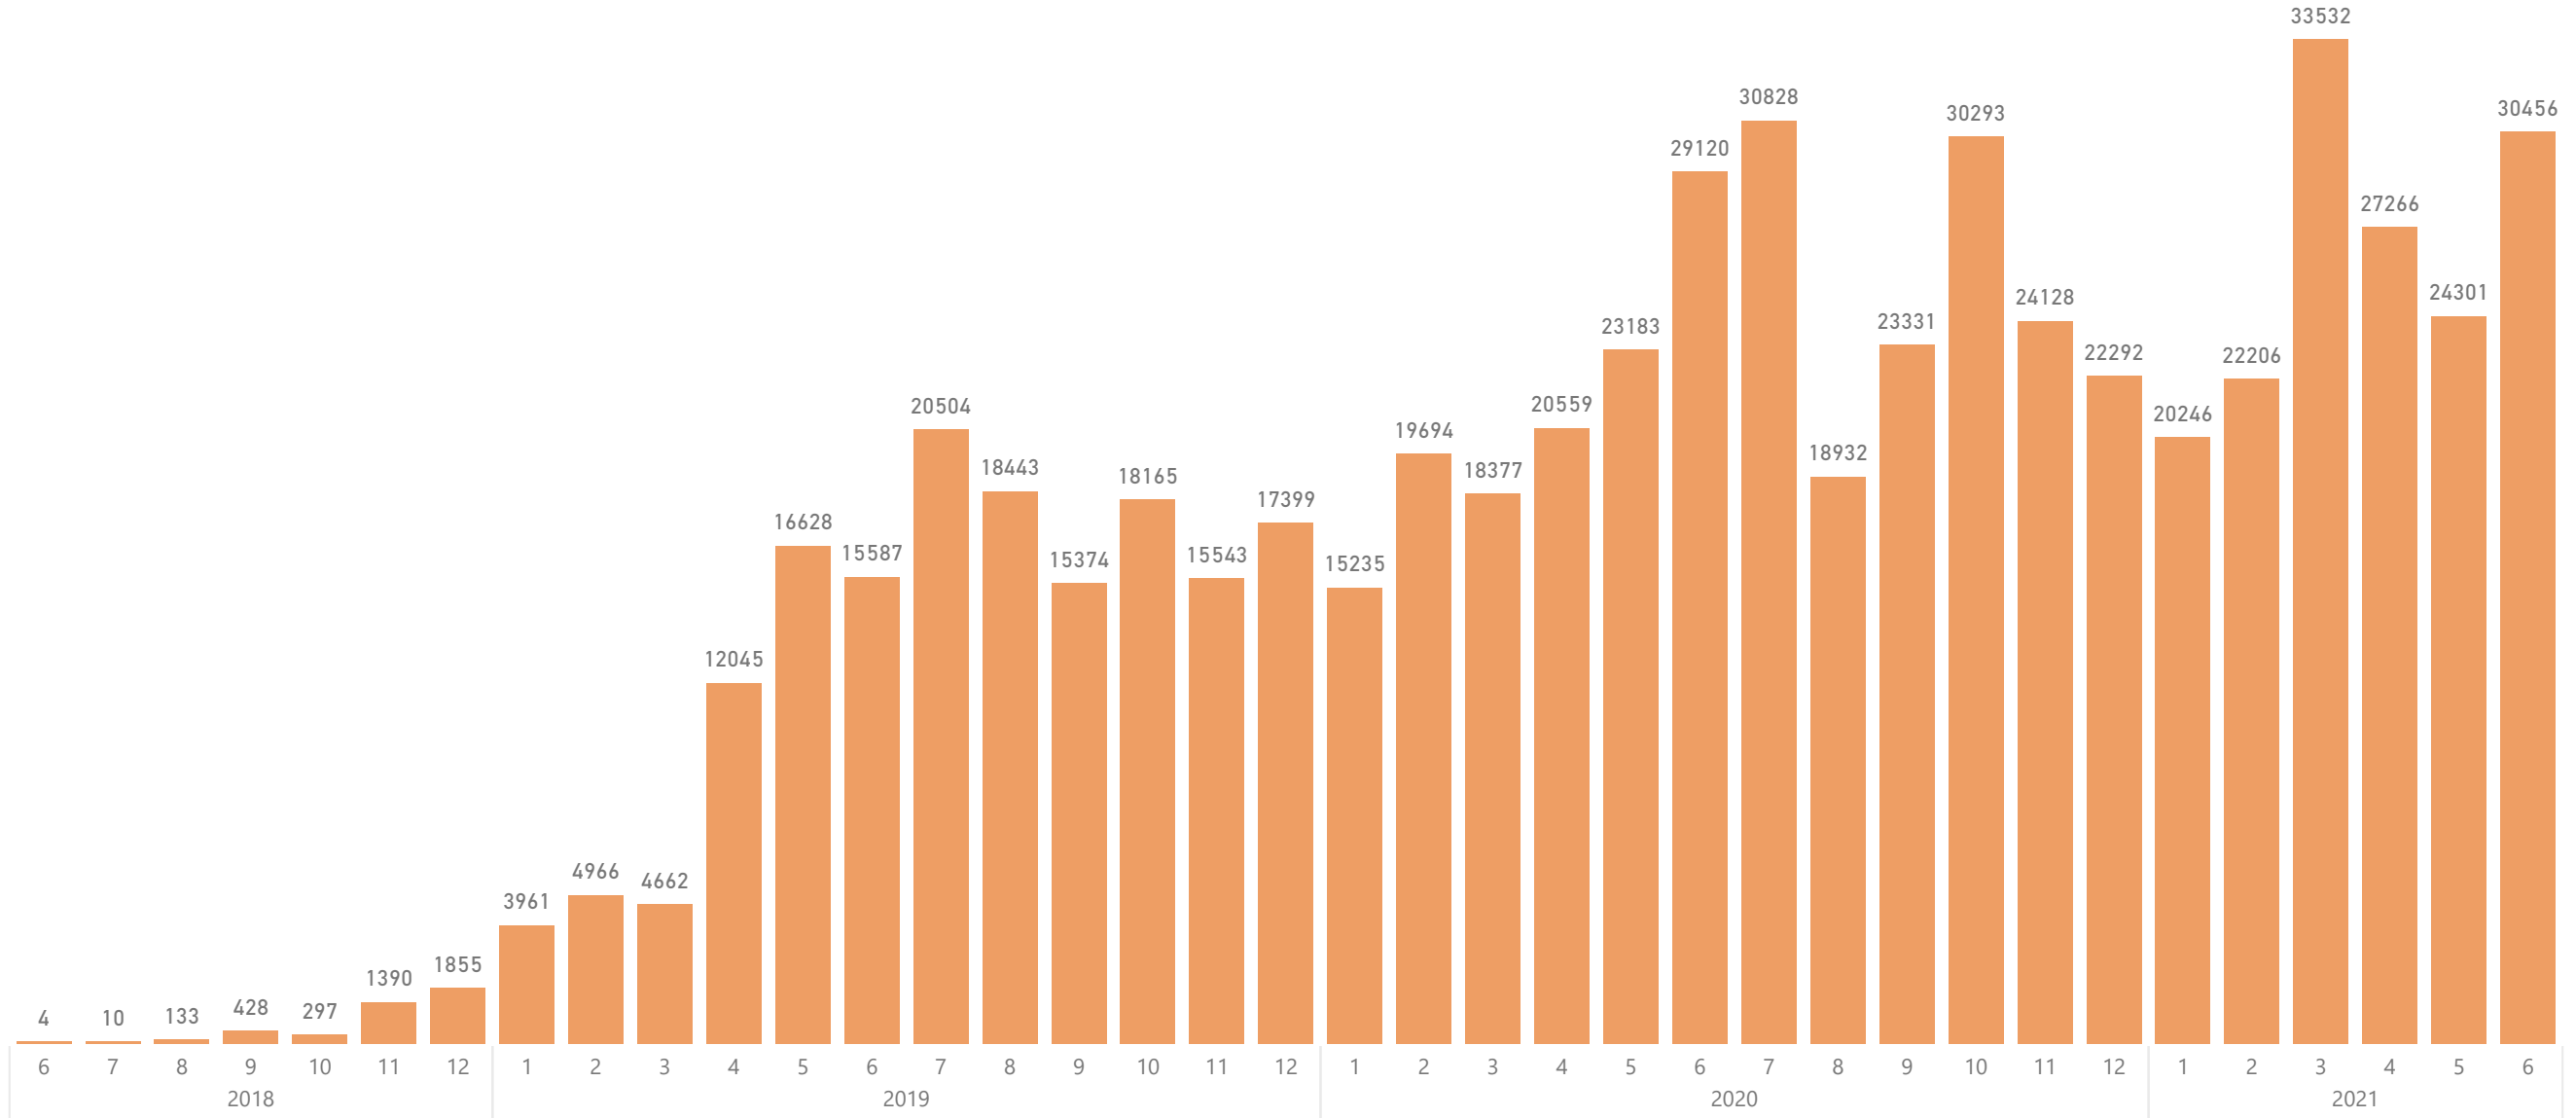

技能者（現住所）

No	都道府県	技能者数
合計		601,373
1	北海道	31,539
2	青森県	10,099
3	岩手県	8,253
4	宮城県	19,799
5	秋田県	4,102
6	山形県	5,196
7	福島県	14,359
8	茨城県	11,277
9	栃木県	6,758
10	群馬県	6,354
11	埼玉県	43,337
12	千葉県	37,893
13	東京都	65,614
14	神奈川県	46,198
15	新潟県	10,363
16	富山県	4,737
17	石川県	5,795
18	福井県	4,161
19	山梨県	3,393
20	長野県	7,145
21	岐阜県	9,954
22	静岡県	12,755
23	愛知県	40,263
24	三重県	7,486
25	滋賀県	3,212
26	京都府	7,954
27	大阪府	43,323
28	兵庫県	17,358
29	奈良県	3,705
30	和歌山県	2,196
31	鳥取県	2,002
32	島根県	4,143
33	岡山県	7,344
34	広島県	15,195
35	山口県	5,864
36	徳島県	3,775
37	香川県	6,183
38	愛媛県	6,474
39	高知県	3,362
40	福岡県	20,816
41	佐賀県	3,279
42	長崎県	4,083
43	熊本県	6,216
44	大分県	3,454
45	宮崎県	4,046
46	鹿児島県	5,992
47	沖縄県	4,567

事業者（所在地）

No	都道府県	事業者数
合計		118,739
1	北海道	5,008
2	青森県	1,026
3	岩手県	945
4	宮城県	2,917
5	秋田県	515
6	山形県	732
7	福島県	1,811
8	茨城県	2,169
9	栃木県	1,533
10	群馬県	1,483
11	埼玉県	8,357
12	千葉県	6,401
13	東京都	15,342
14	神奈川県	9,526
15	新潟県	1,312
16	富山県	859
17	石川県	1,233
18	福井県	716
19	山梨県	635
20	長野県	1,281
21	岐阜県	2,288
22	静岡県	2,982
23	愛知県	9,868
24	三重県	1,843
25	滋賀県	699
26	京都府	1,880
27	大阪府	9,961
28	兵庫県	3,910
29	奈良県	649
30	和歌山県	431
31	鳥取県	338
32	島根県	517
33	岡山県	1,652
34	広島県	3,594
35	山口県	1,387
36	徳島県	700
37	香川県	1,082
38	愛媛県	1,237
39	高知県	529
40	福岡県	4,333
41	佐賀県	519
42	長崎県	654
43	熊本県	976
44	大分県	607
45	宮崎県	609
46	鹿児島県	1,011
47	沖縄県	682

601,373

※技能者情報のID数、ID発行日から作成。