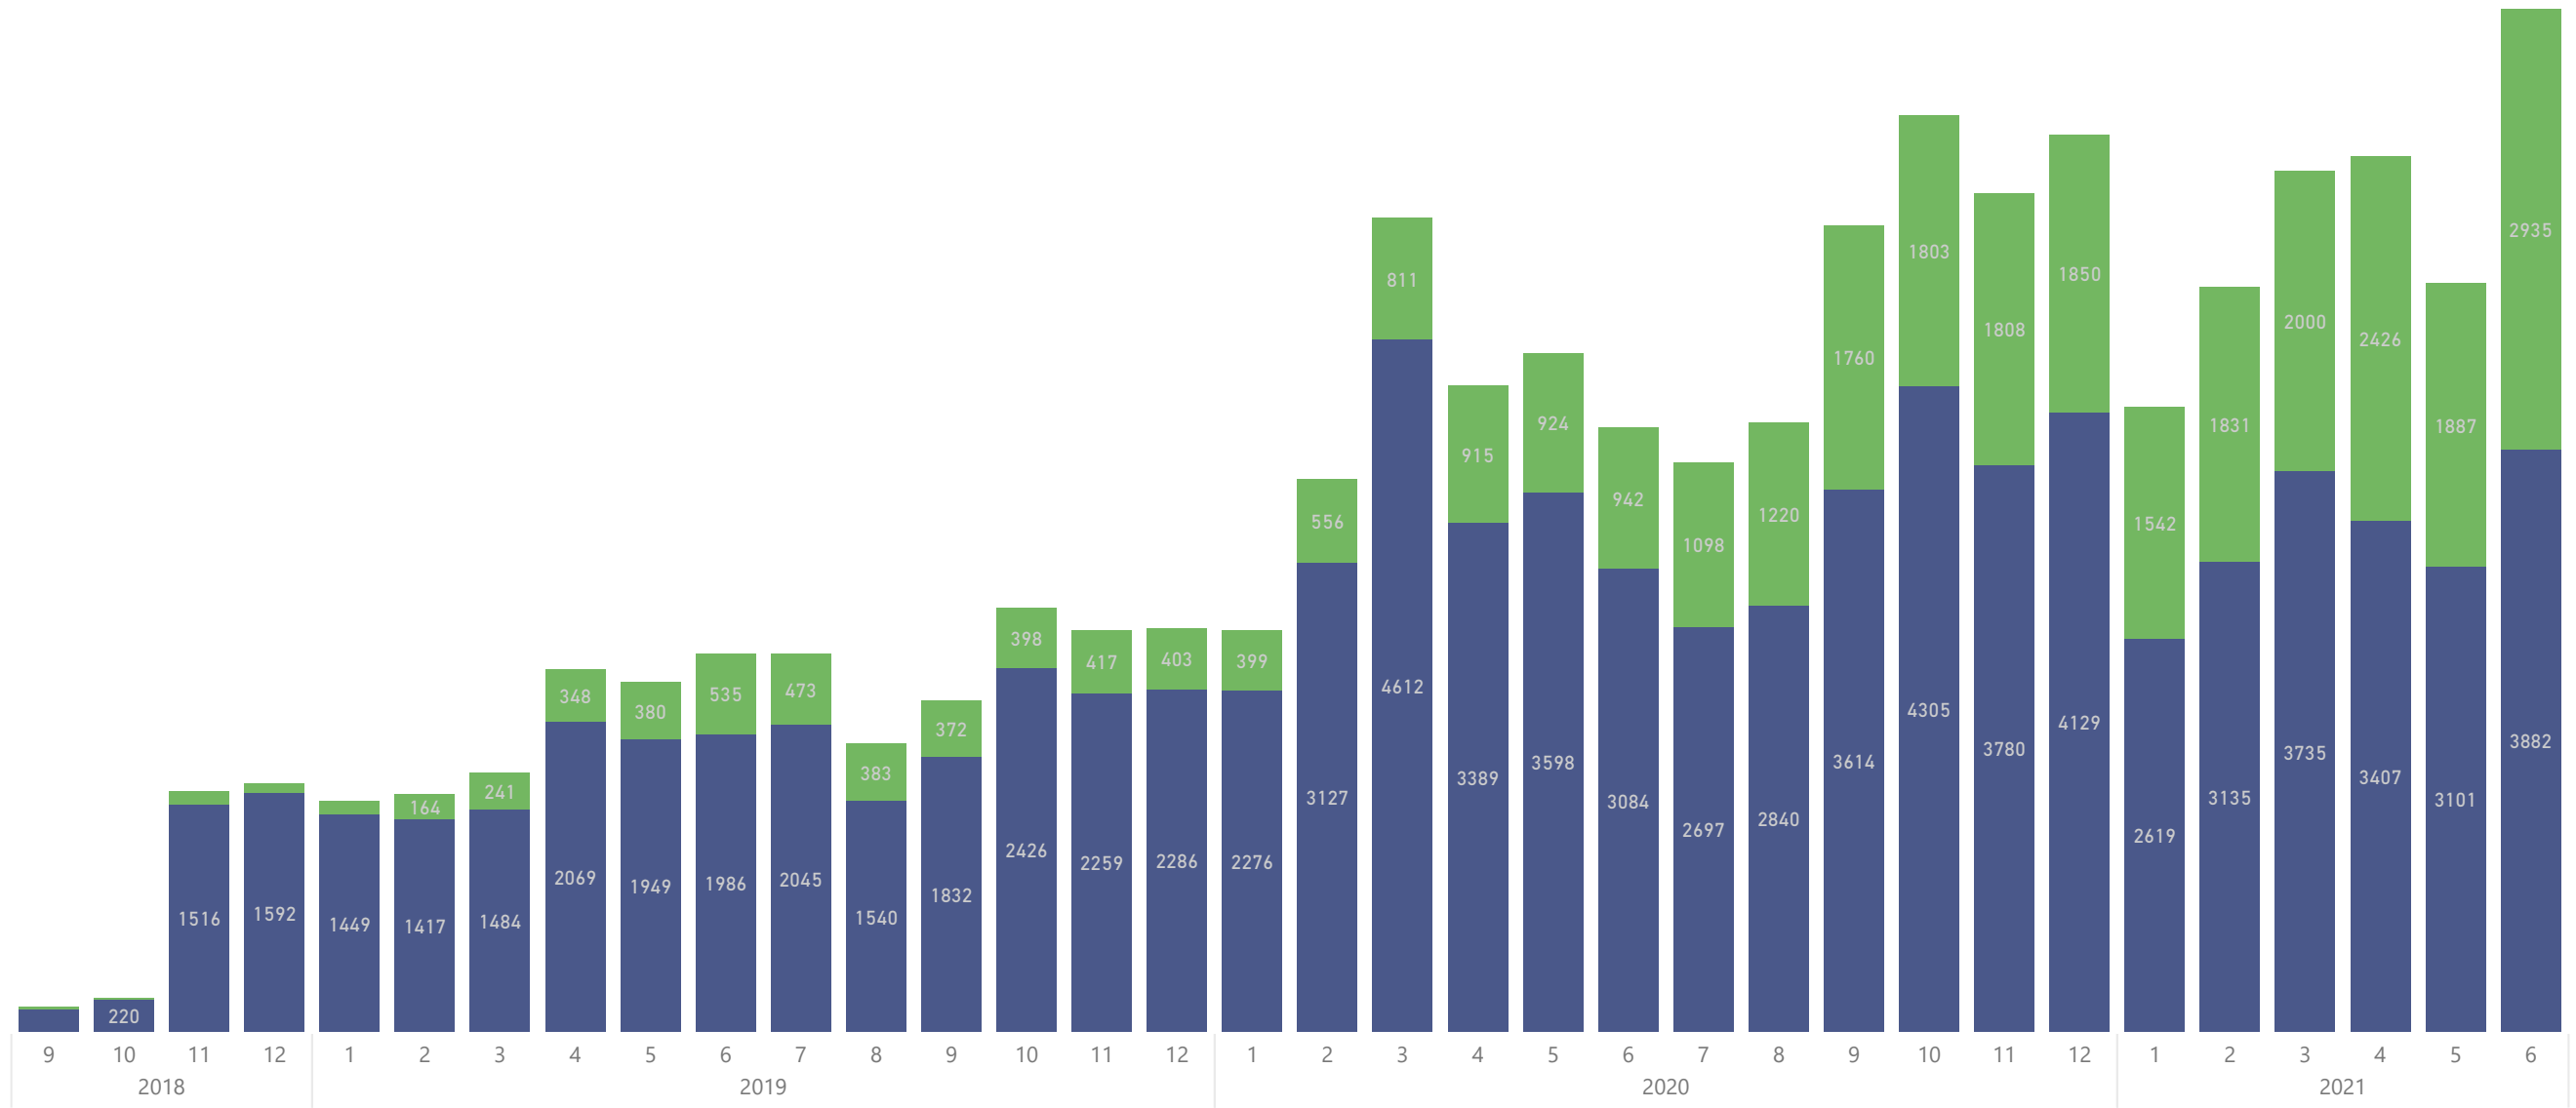

事業者登録数

一人親方

法人・個人事業主

118,739

31,085

87,654

— 参考：一人親方／全体

※事業者情報の承認日から作成。

2021年6月30日 現在