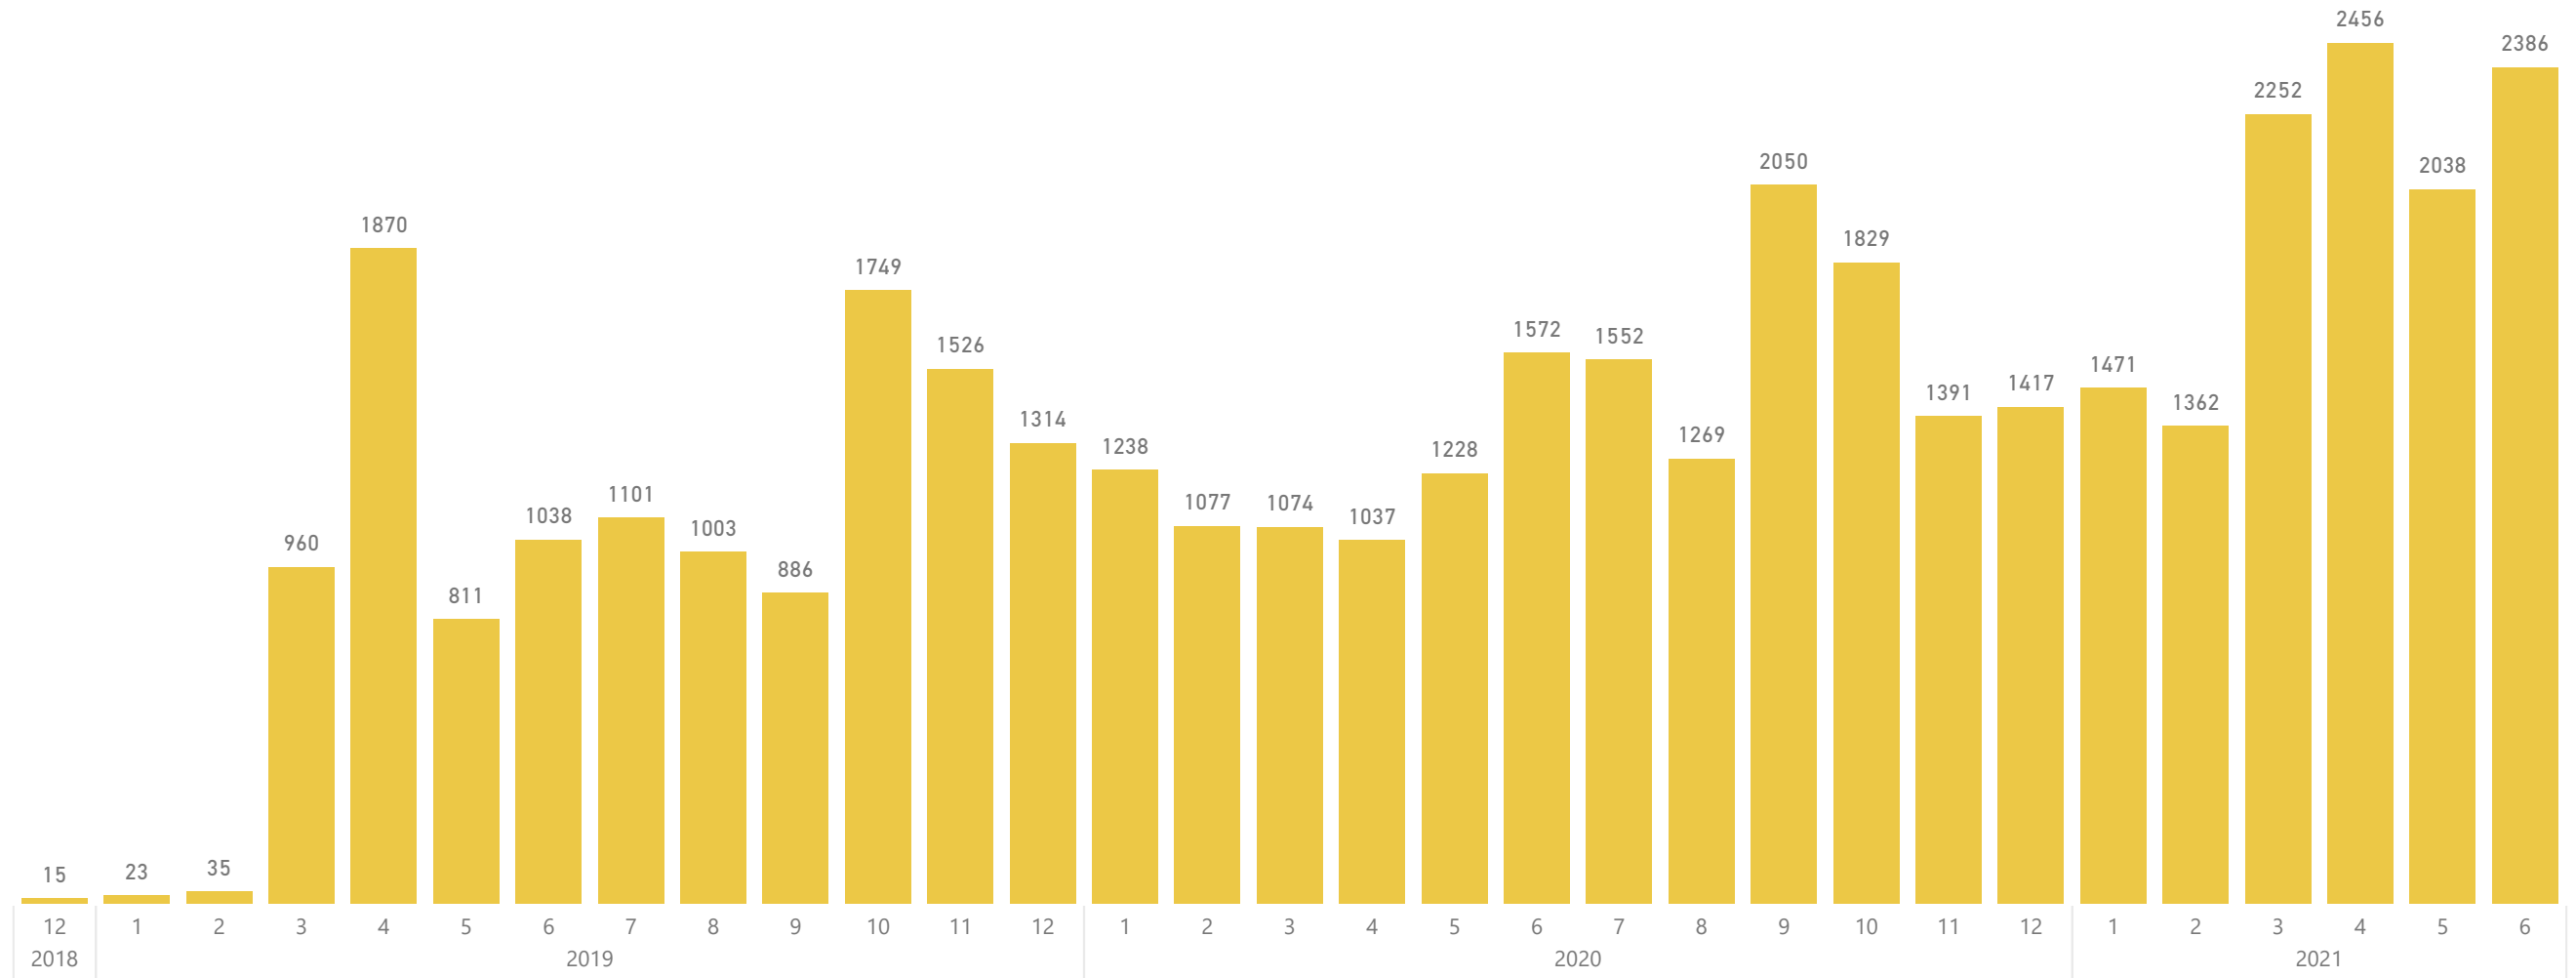

— 参考：一人親方／全体

※事業者情報の承認日から作成。

2021年6月30日 現在

現場ID登録数

41,030

※テストデータ（開発会社、振興基金）除外済

2021年6月30日 現在

# 就業履歴

2021年7月1日 現在

就業履歴数

累計 **15,830,232**